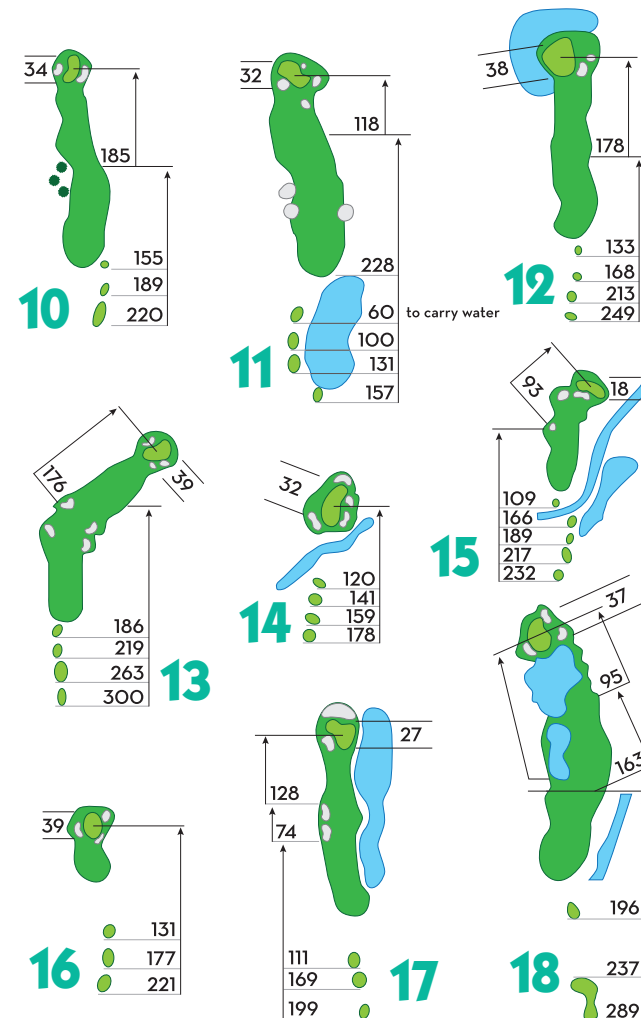

FRONT NINE

HOLE	1	2	3	4	5	6	7	8	9	OUT
NICKLAUS	366	186	374	518	163	402	377	215	489	3090
BLUE	346	176	352	482	157	360	342	195	470	2880
WHITE	320	166	326	456	130	332	318	177	460	2685
HANDICAP	15	5	3	7	17	1	13	11	9	
PAR	4	3	4	5	3	4	4	3	5	35
GOLD	310	150	287	423	101	302	295	129	374	2371
RED	195	150	185	314	101	234	190	129	314	1812
HANDICAP	13	5	1	9	17	3	11	15	7	

BACK NINE

HOLE	10	11	12	13	14	15	16	17	18	IN	TOT	HCP	NET
NICKLAUS	403	500	422	450	175	310	218	390	546	3414	6504		
BLUE	392	473	388	414	156	294	174	360	526	3177	6057		
WHITE	358	441	343	370	130	265	160	350	500	2917	5602		
HCP	8	14	6	4	18	12	16	10	2				
PAR	4	5	4	4	3	4	3	4	5	36	71		
GOLD	337	400	302	338	117	242	128	305	447	2616	4987		
RED	272	336	261	309	117	161	128	224	373	2181	3993		
HCP	6	12	16	4	18	8	14	10	2				

BACK NINE

SCORER

ATTEST

DATE